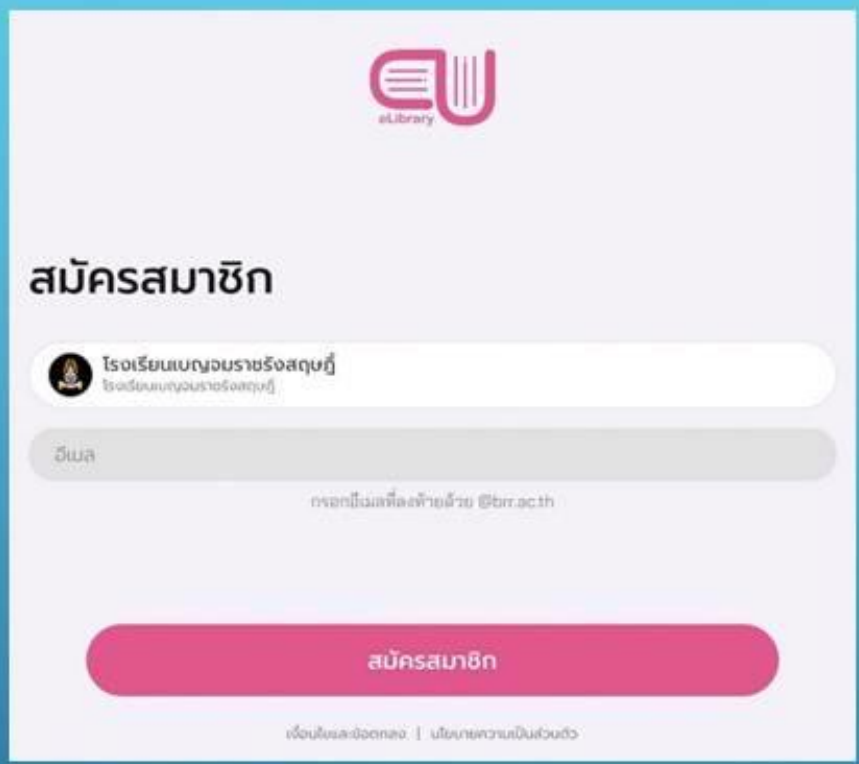

▶ ดาวนโหลดแอปพลิเคชัน CU e-Library

▶ สมัครสมาชิกโดยใช้อีเมลที่ลงท้ายด้วย @brr.ac.th

สแกนคิวอาร์โค้ดเพื่อดาวน์โหลด แอปพลิเคชัน Cu e-Library